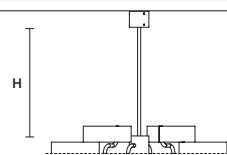

SOUND OR6

L 120 cm / 47.24"
SP 80 cm / 31.49"
H 11 cm / 4.33"

STANDARD LIGHTING  
6xG9x10 W MAX (NOT INCL.)

INTEGRATED LED LIGHTING    
UP 26,5 W CRI>90
3000 K – 3900 NOMINAL LM
DOWN 26,5 W CRI>90
3000 K – 3900 NOMINAL LM
DIMM 1-10V + DALI + PUSH

SOUND OR3

L 60 cm / 23.62"
SP 56 cm / 22.04"
H 11 cm / 4.33"

STANDARD LIGHTING  
3xG9x10 W MAX (NOT INCL.)

INTEGRATED LED LIGHTING    
UP 13,5 W CRI>90
3000 K – 1950 NOMINAL LM
DOWN 13,5 W CRI>90
3000 K – 1950 NOMINAL LM
DIMM 1-10V + PUSH

ACCESSORIES

** IT IS POSSIBLE TO CHOOSE A SPECIFIC HEIGHT FOR FIXED ROD OF ITEMS SOUND S1, SOUND S6, SOUND BIL5, SOUND BIL3. WHEN NOT SPECIFIED IN THE ORDER CONFIRMATION, THE STANDARD HEIGHT FOR THE ROD IS "B".
È POSSIBILE SCEGLIERE UN'ALTEZZA SPECIFICA PER LE ASTE RIGIDE DEGLI ARTICOLI SOUND S1, SOUND S6, SOUND BIL5, SOUND BIL3. SE NON SPECIFICATO IN FASE D'ORDINE, L'ALTEZZA DELL'ASTA RIGIDA STANDARD È "B".

SOUND ROD S1**

H A: 11 cm / 4.33"
B: 31 cm / 12.20"
C: 51 cm / 20.08"

SOUND ROD S6**

H A: 30 cm / 11.81"
B: 50 cm / 19.68"
C: 70 cm / 27.55"

SOUND ROD BIL5 - BIL3****

H A: 30 cm / 11.81"
B: 50 cm / 19.68"
C: 70 cm / 27.55"