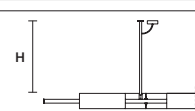

SOUND ROD S1**

H A: 11 cm / 4.33"
B: 31 cm / 12.20"
C: 51 cm / 20.08"

SOUND ROD S6**

H A: 30 cm / 11.81"
B: 50 cm / 19.68"
C: 70 cm / 27.55"

SOUND ROD BIL5 - BIL3****

H A: 30 cm / 11.81"
B: 50 cm / 19.68"
C: 70 cm / 27.55"